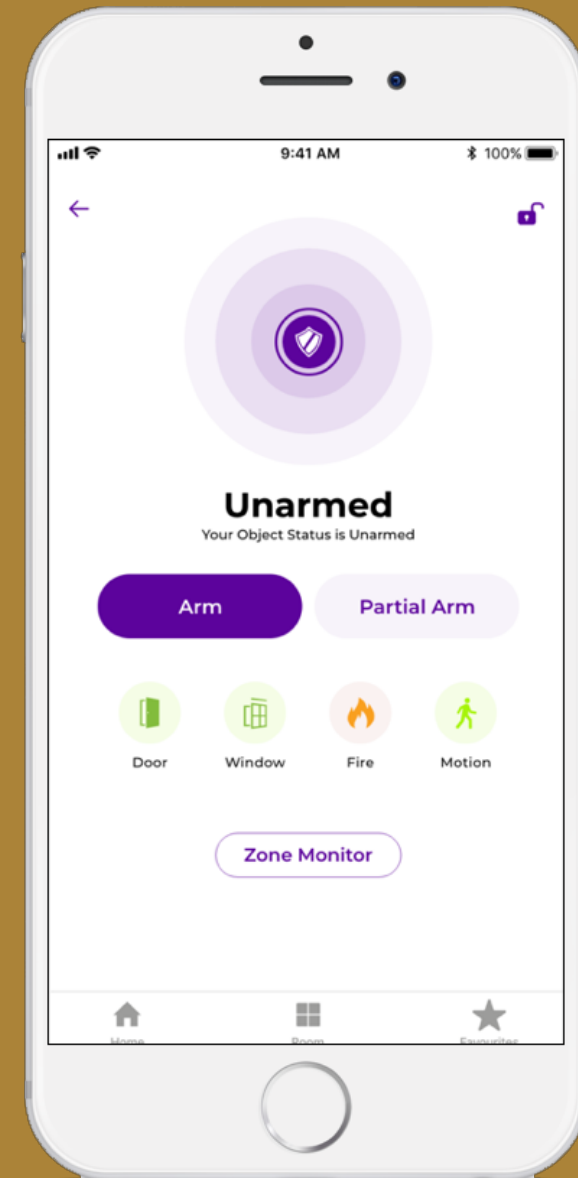

Ülemiste Loft Office tehnoloogilised lahendused

Ülemiste
LoftOffice

Nutikus

Enda pinda saab jälgida ja juhtida otse nutiseadmest

Valvesüsteem

Unustasid pinna valvestada?

Kaamerad

Veendu, et ukse taga on just õige inimene

Valgustus

Sooviksid lülitada valgustust laua tagant tõusmata?

Küte, ventilatsioon ja jahutus

Juhi ventilatsiooniseadet, termostaate

Uksed ja lukud

Tarvis distantsilt kullerile tõsteuks avada?

Teavitused

Jooksev informatsioon häirete jms kohta otse rakendusest