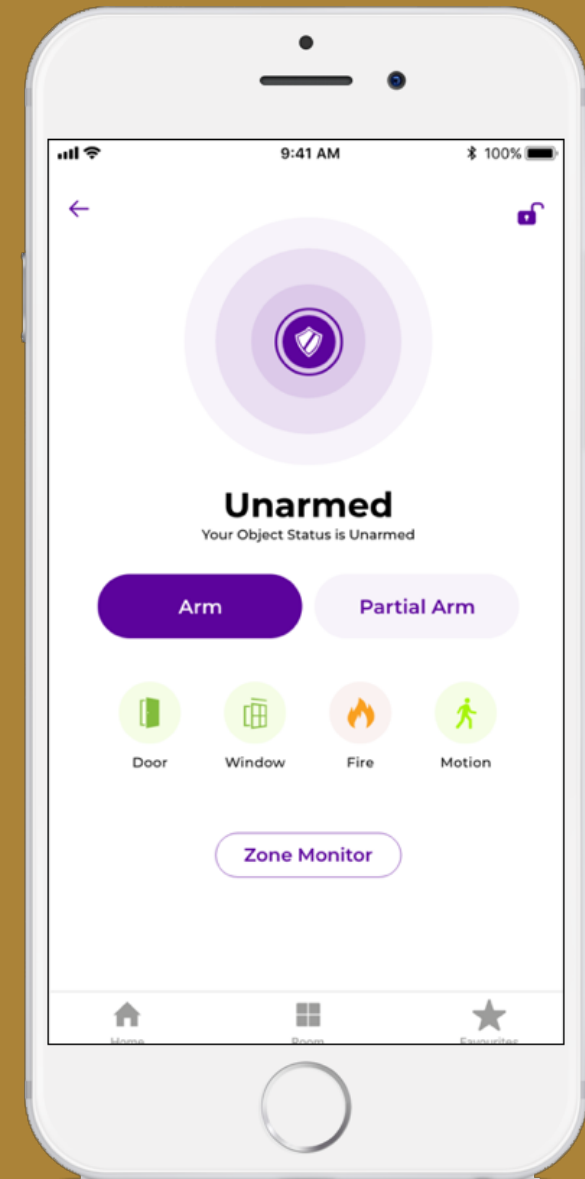

Ülemiste Loft Office tehnoloogilised lahendused

Ülemiste
LoftOffice

Nutikus

Enda pinda saab jälgida ja juhtida otse nutiseadmest

Valvesüsteem

Unustasid pinna valvestada?

Kaamerad

Veendu, et ukse taga on just õige inimene

Valgustus

Sooviksid lülitada valgustust laua tagant tõusmata?

Küte, ventilatsioon ja jahutus

Juhi ventilatsiooniseadet, termostaate

Uksed ja lukud

Tarvis distantsilt kullerile tõsteuks avada?

Teavitused

Jooksev informatsioon häirete jms kohta otse rakendusest